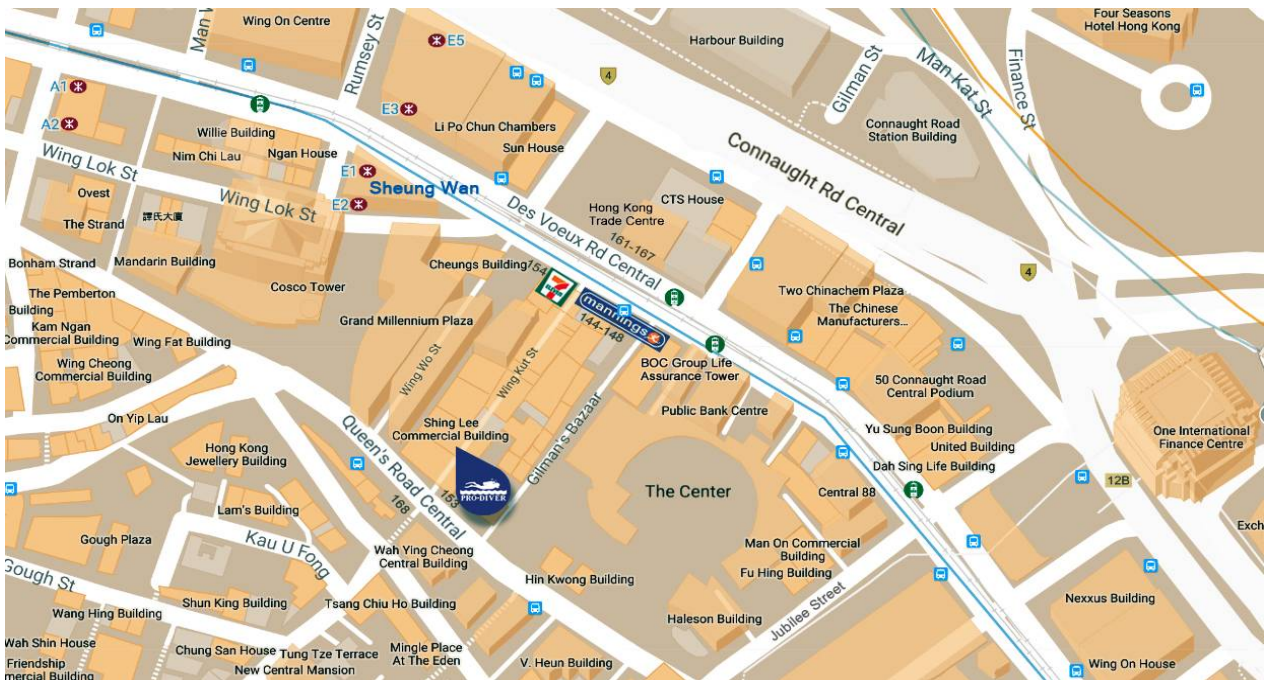

PRO-DIVER Development

Pro-Diver Development Ltd.

20/F, Shing Lee Commercial
Building,
No. 6-12 Wing Kut Street,
Sheung Wan, HONG KONG

美國潛水培訓有限公司
香港中環永吉街 6-12 號
誠利商業大廈 20 樓 A 室
(近上環地鐵站 E2 出口)

Tel / 電話 : (852) 3110
4141

Email/ 電郵 :
enq@prodiver.hk

www.prodiver-hk.com

路線

港鐵

港鐵上環地鐵站 (藍線) E2 出口

如果你是從中環過來，在車尾附近更接近 E2 出口。

乘坐電車或巴士

電車：從中環過來，德輔道中站下車，南洋商業銀行前。從堅尼地道過來，就在永吉街前下車，香港貿易中心在左邊。

所有往返中西區的巴士在永吉街附近均設有巴士站，距離不遠。

乘坐的士

皇后大道中168號或德輔道中154號，永吉街就在其中。

開車

中遠大廈 (約250米) 及 中環中心 (約200米) 均設有停車場。請留意上環區的车流量較多。